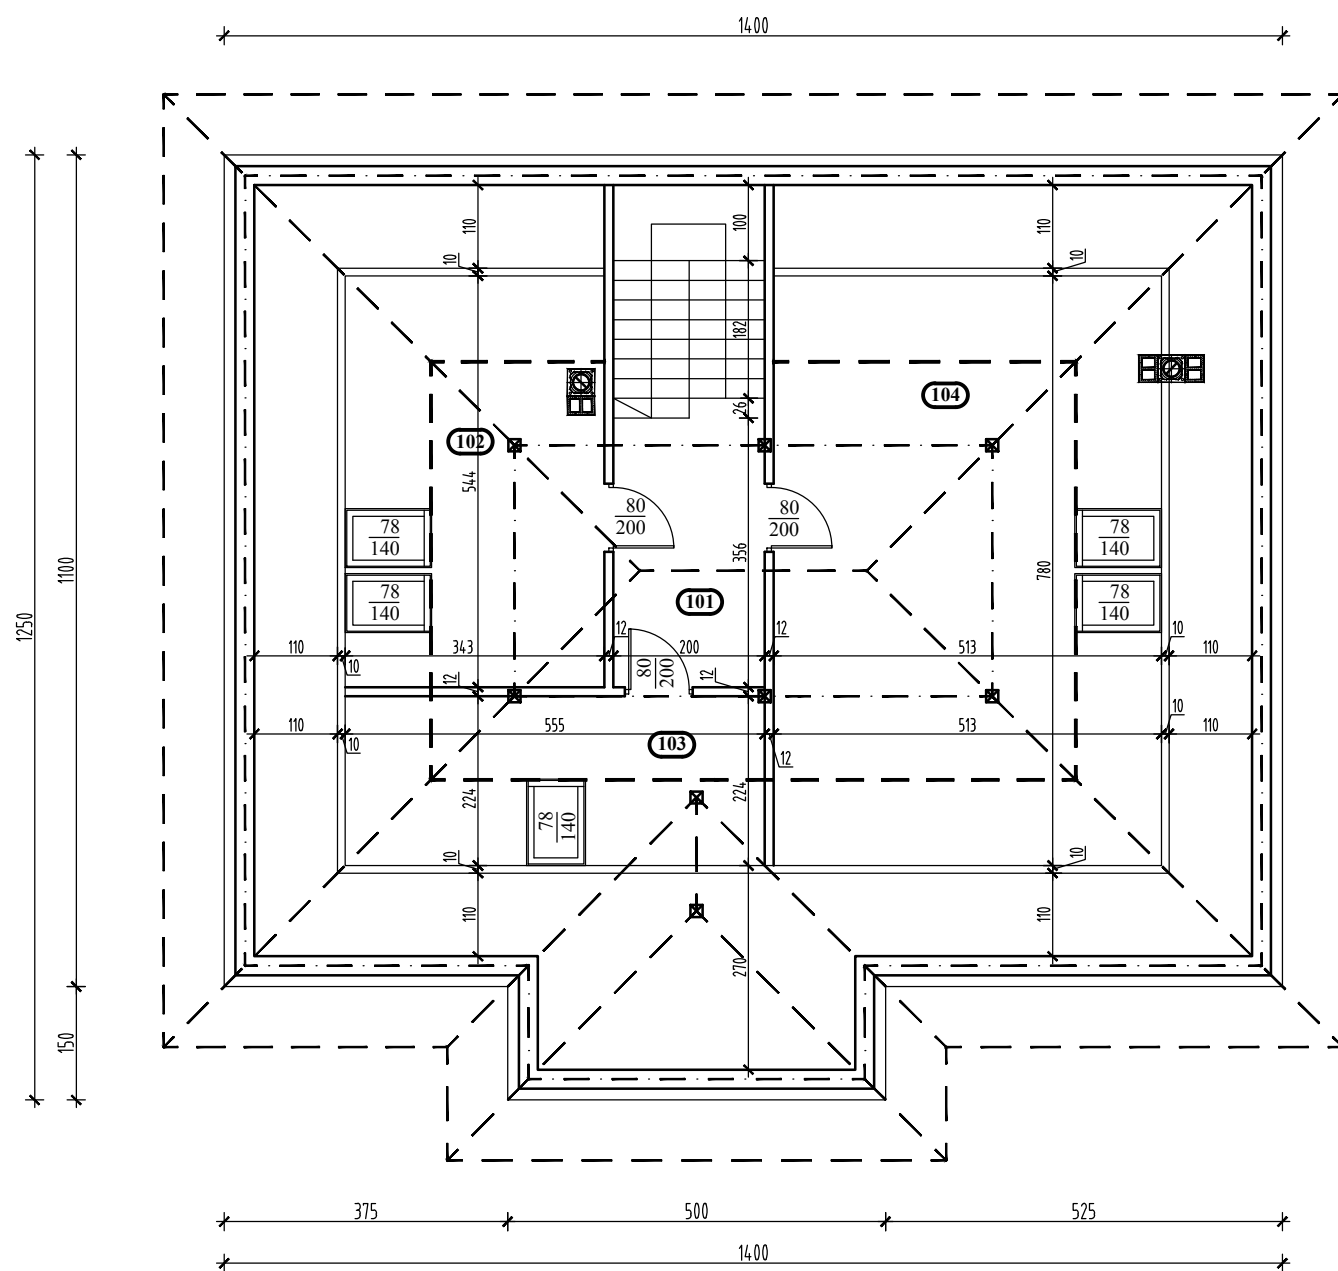

# Rzut poddasza

budynek mieszkalny  
skala 1:100

BILANS POWIERZCHNI			
Budynek mieszkalny jednorodzinny			
(nr pom)	Nazwa pomieszczenia	Rodzaj posadzki	Pow. m <sup>2</sup>
Poddasze			
101	Korytarz+kl.schodowa	Panele	12,38
102	Sypialnia	Panele	13,91
103	Łazienka	Płytki gresowe	7,30
104	Strych	Płytki gresowe	30,99
Razem			64,58