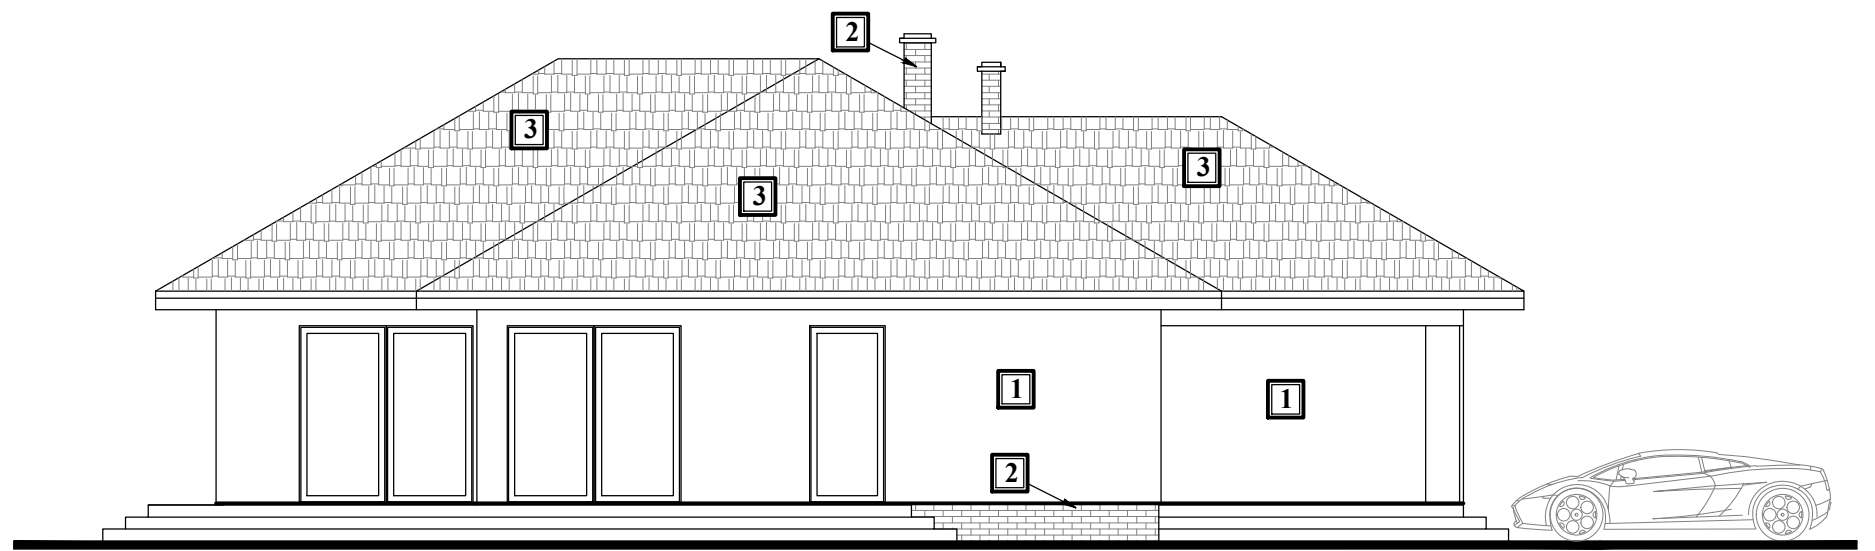

ELEWACJA FRONTOWA
1:100

ELEWACJA BOCZNA
1:100

LEGENDA:

- 1** Tynk akrylowy, Wzornik Classic 04Knauf kolor:3452
- 2** Płytki klinkierowe elewacyjne kolor ciemnoszary
alternatywnie strukturalny tynk mozaikowy Knauf kolor B52
- 3** Dachówka ceramiczna lub cementowa kolor grafit

Rury i rynny spustowe PCV kolor antracyt, stolarka okienna PCV kolor antracyt, storarka drzwiowa drewniana lub PCV kolor antracyt