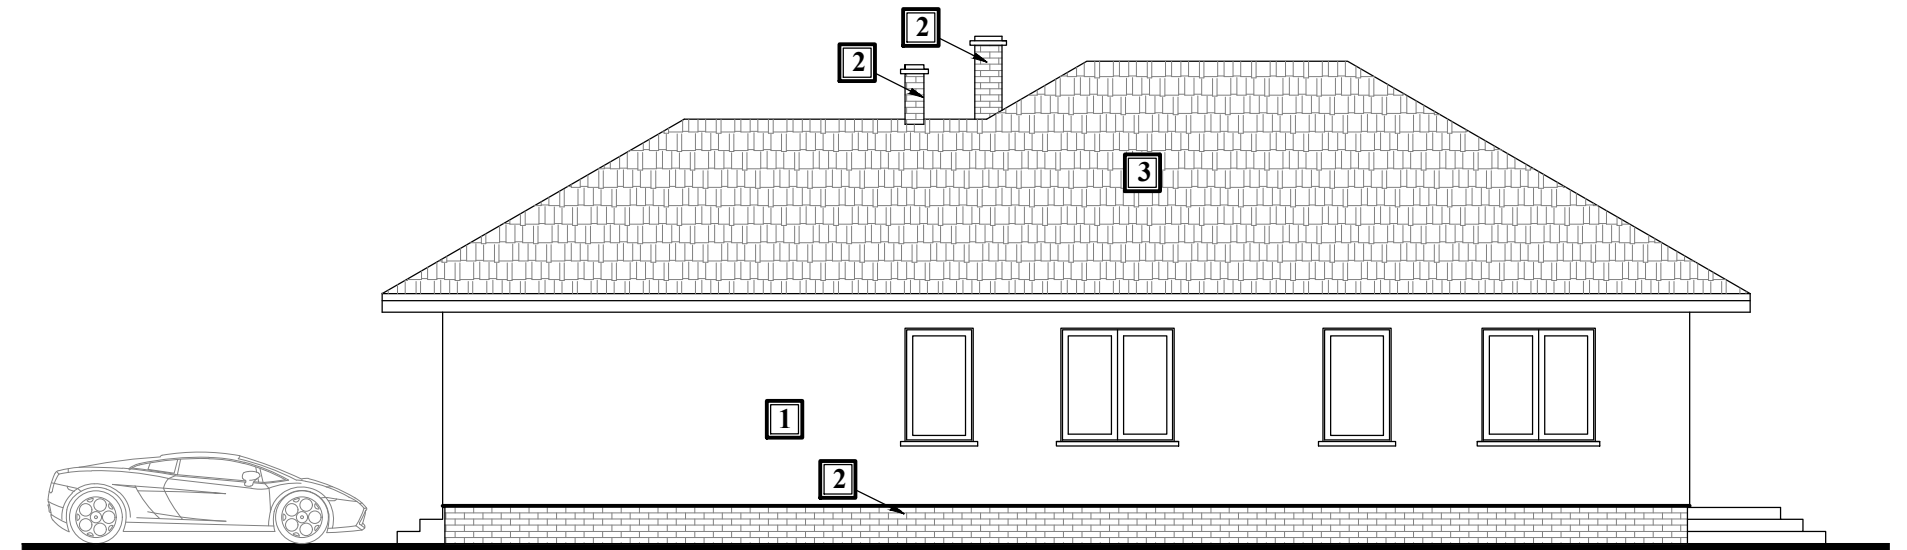

ELEWACJA TYLNA
 1:100

ELEWACJA BOCZNA
 1:100

LEGENDA:

- 1 Tynk akrylowy, Wzornik Classic 04Knauf kolor:3452
- 2 Płytki klinkierowe elewacyjne kolor ciemnoszary
 alternatywnie strukturalny tynk mozaikowy Knauf kolor B52
- 3 Dachówka ceramiczna lub cementowa kolor grafit

Rury i rynny spustowe PCV kolor antracyt, stolarka okienna PCV kolor antracyt, storarka drzwiowa drewniana lub PCV kolor antracyt